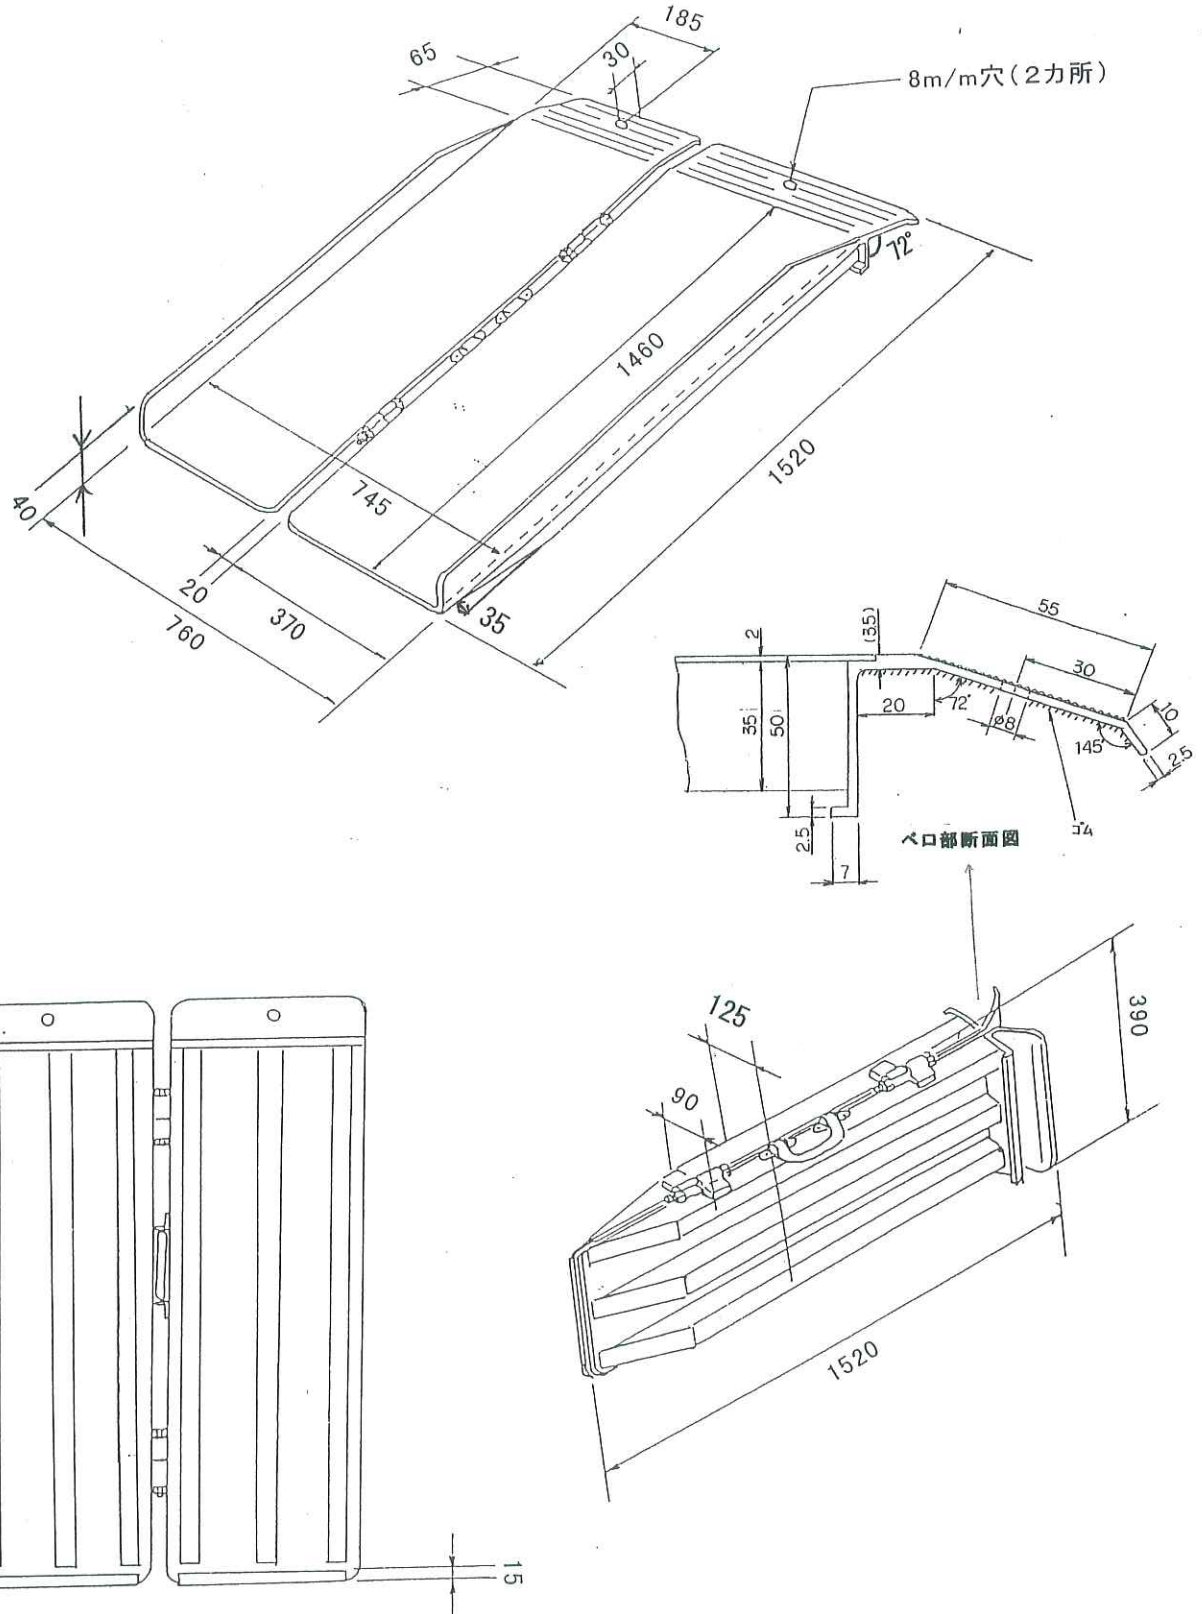

イーストアイ・商品データー表

商品名: イーストアイ・ポータブルスロープ アルミ2折式1.5mタイプ (品番: PVS150)

重量: 10.6kg

梱包サイズ: 460×175×1590mm

梱包重量: 13.4kg

【単位: mm】

2001.6現在